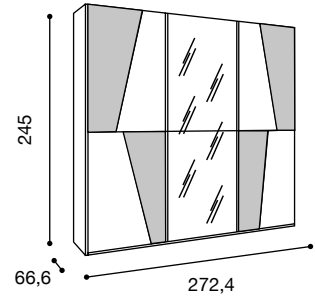

1.042,00

ARMADI SCORREVOLI H. 245

m³ 0,542

m³ 0,588

Le parti evidenziate sono disponibili nei colori:
Olmo Frida / Bianco Kiri / Grigio Reina / Cenere

m³ 0,748

PFGRSC01	985,00	PFGRSC21	1.369,00	PFGRSC11	1.699,00
-----------------	---------------	-----------------	-----------------	-----------------	-----------------