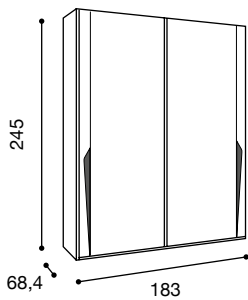

1.042,00

ARMADI SCORREVOLI H. 245

m³ 0,542

m³ 0,588

Le parti evidenziate sono disponibili nei colori:
Olmo Frida / Bianco Kiri / Grigio Reina / Cenere

m³ 0,748

PFGRSC01	985,00	PFGRSC21	1.369,00	PFGRSC11	1.699,00
-----------------	---------------	-----------------	-----------------	-----------------	-----------------