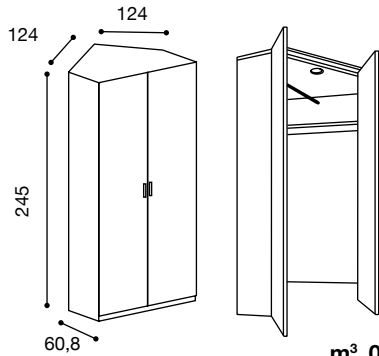

PFGRMO03

234,00

PFGRMO13

358,00

m³ 0,188

Comprensiva di :
coppia ripiani, tubo appendiabito, luce

m³ 0,327

Cassettiera per cabine angolo
(per cabine PFGRMO09-PFGRMO05)