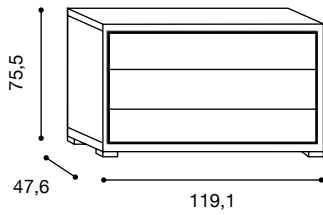

COMO' - COMODINI

Comò **Cube**

m³ 0,51