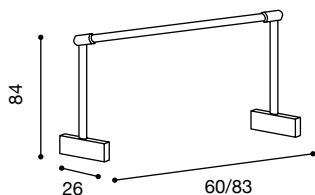

743,00

ACCESSORI INTERNO ARMADIO

Servetto
Disponibile solo per modulo da 90

m³ 0,2

Kit Tris per vano da 90

m³ 0,03

3 ripiani per Kit Tris per vano da 90

m³ 0,02