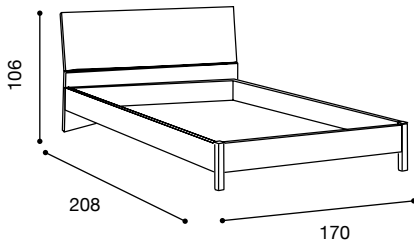

SPECCHIERE

Specchiera **Rimini**

m³ 0,013

Specchiera **Space**

m³ 0,031

PFGRSP02	40,00	PFGRSP01	96,00
-----------------	--------------	-----------------	--------------

LETTI

Space