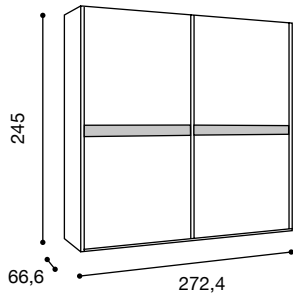

Space

Le parti evidenziate sono disponibili nei colori: Olmo Frida / Bianco Kiri / Grigio Reina / Cenere

m³ 0,613

Quadro

Le parti evidenziate sono disponibili nei colori: Olmo Frida / Bianco Kiri / Grigio Reina / Cenere