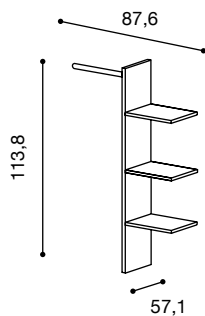

743,00

ACCESSORI INTERNO ARMADIO

Servetto
Disponibile solo per modulo da 90

m³ 0,2

Kit Tris per vano da 90

m³ 0,03

3 ripiani per Kit Tris per vano da 90

m³ 0,02