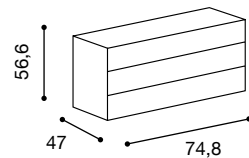

PFGRMO03

234,00

PFGRMO13

358,00

m³ 0,188

Comprensiva di :
coppia ripiani, tubo appendiabito, luce

m³ 0,327

Cassettiera per cabine angolo
(per cabine PFGRMO09-PFGRMO05)