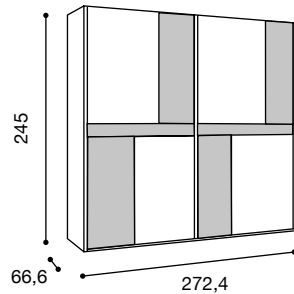

PFGRSC21

1.525,00

Space

Le parti evidenziate sono disponibili nei colori: Olmo Frida / Bianco Kiri / Grigio Reina / Cenere

m³ 0,613

Quadro

Le parti evidenziate sono disponibili nei colori: Olmo Frida / Bianco Kiri / Grigio Reina / Cenere