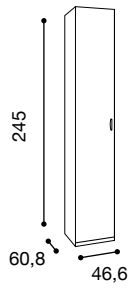

ARMADI COMPOSTI H. 245

m³ 0,161

PFGRAR04

274,00