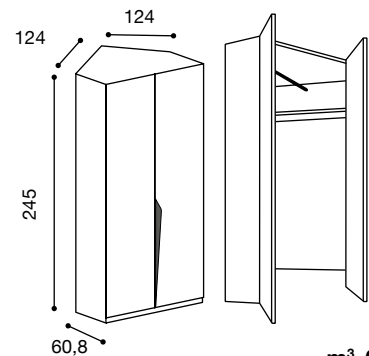

m³ 0,05

Comprensiva di :
coppia ripiani, tubo appendiabito, luce