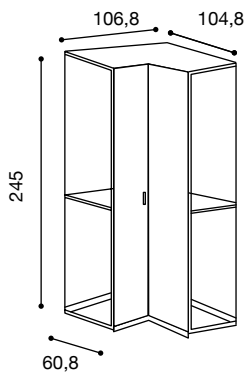

PFGRMO03

234,00

PFGRMO13

358,00

m³ 0,188

Comprensiva di :
coppia ripiani, tubo appendiabito, luce

m³ 0,327

Cassettiera per cabine angolo
(per cabine PFGRMO09-PFGRMO05)