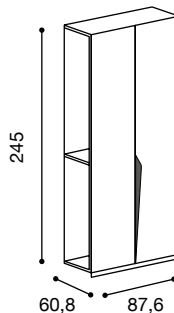

MODULI ARMADIO H. 245

Coppia fianchi esterni

m³ 0,06

Coppia tramezzi

m³ 0,06

Tramezzo singolo

m³ 0,03

PFGRMO06

143,00

PFGRMO07

110,00

PFGRMO08

62,00

m³ 0,026

m³ 0,05

nr. 5 ripiani interni inclusi

m³ 0,134

PFGRMO01

131,00

PFGRMO03

234,00

PFGRMO13

358,00

m³ 0,188

Comprensiva di :
coppia ripiani, tubo appendiabito, luce

m³ 0,327

Cassettiera per cabine angolo
(per cabine PFGRMO09-PFGRMO05)

m³ 0,064

PFGRMO11

418,00

PFGRMO09

713,00

PFGRAR29

160,00

m³ 0,026

m³ 0,05

Comprensiva di :
coppia ripiani, tubo appendiabito, luce

m³ 0,327

PFGRMO16

176,00

PFGRMO17

263,00

PFGRMO05

743,00