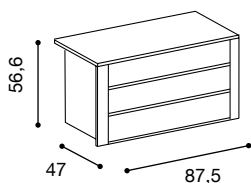

m³ 0,073

PFGRAR27	160,00				

Ripiano per vano da 45