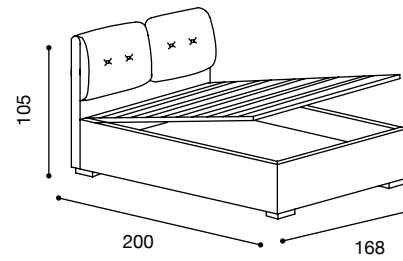

Sky contenitore ecopelle

m³ 0,526

PFGRLT15	716,00	PFGRLT16	1.104,00