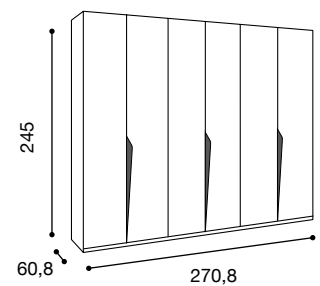

m³ 0,458

PFGRMO37

1.042,00