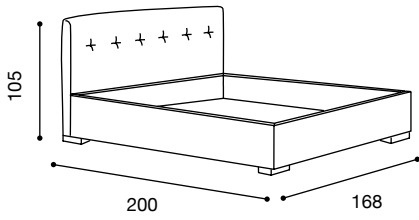

Dune

m³ 0,118

Dune contenitore

m³ 0,368

PFGRLT29	409,00	PFGRLT28	818,00
-----------------	---------------	-----------------	---------------

LETTI

OPTIONAL LETTI

Bomber ecopelle