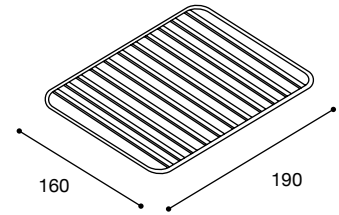

Rete 160

m³ 0,12

PFGRLT13	687,00	PFGRLT14	1.075,00	RE190160EXORT1	179,00