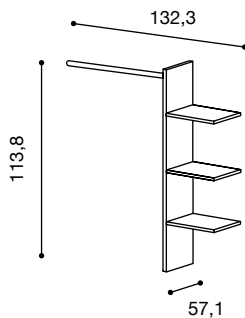

m³ 0,631

PFGRSC35

1.375,00

PFGRSC37

1.525,00

ACCESSORI INTERNO ARMADIO MAXI

Kit Tris per vano da 135

m³ 0,031