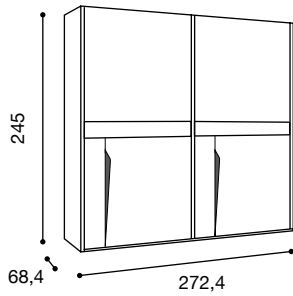

ARMADI SCORREVOLI H. 245 ANTE MAXI

Baffo

m³ 0,64