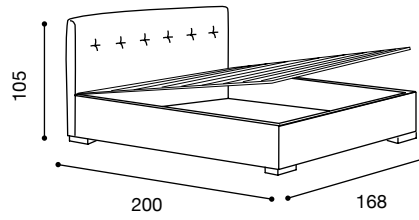

Bomber contenitore ecopelle

m³ 0,526