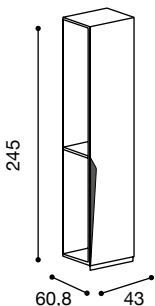

MODULI ARMADIO H. 245

Coppia fianchi esterni

m³ 0,06

Coppia tramezzi

m³ 0,06

Tramezzo singolo

m³ 0,03

PFGRMO06

143,00

PFGRMO07

110,00

PFGRMO08

62,00

m³ 0,026

m³ 0,05

nr. 5 ripiani interni inclusi

m³ 0,134

PFGRMO01

131,00

PFGRMO03

234,00

PFGRMO13

358,00

m³ 0,188

Comprensiva di :
coppia ripiani, tubo appendiabito, luce

m³ 0,327

Cassettiera per cabine angolo
(per cabine PFGRMO09-PFGRMO05)

m³ 0,064

PFGRMO11

418,00

PFGRMO09

713,00

PFGRAR29

160,00

m³ 0,026

m³ 0,05

Comprensiva di :
coppia ripiani, tubo appendiabito, luce

m³ 0,327

PFGRMO16

176,00

PFGRMO17

263,00

PFGRMO05

743,00