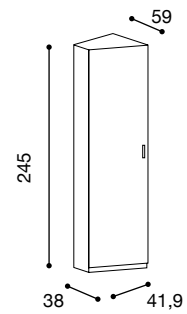

m³ 0,05

nr. 5 ripiani interni inclusi

m³ 0,134

PFGRMO01

131,00

PFGRMO03

234,00

PFGRMO13

358,00