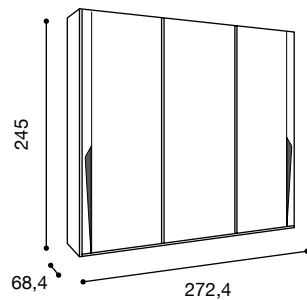

m³ 0,75

PFGRSC09	1.299,00	PFGRSC10	1.760,00		

MAGGIORAZIONE ANTE

Anta centrale per armadio Baffo

LAT.	PF0GRSC13SP	72,00		
CENT.	PF0GRSC14SP	72,00	PF0GRSC36SP	72,00

Tutti gli armadi scorrevoli sono comprensivi di rallentatori e parapolvere