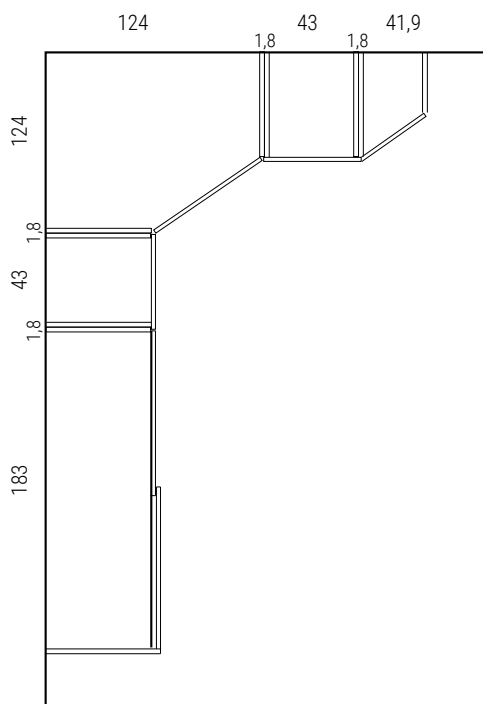

NOTE INFORMATIVE

Nelle proposte componibili l'armadio scorrevole non deve essere mai a fianco dei moduli ad angolo, interporre sempre un elemento battente.

MODULI ARMADIO H. 245

Coppia fianchi esterni

m³ 0,06