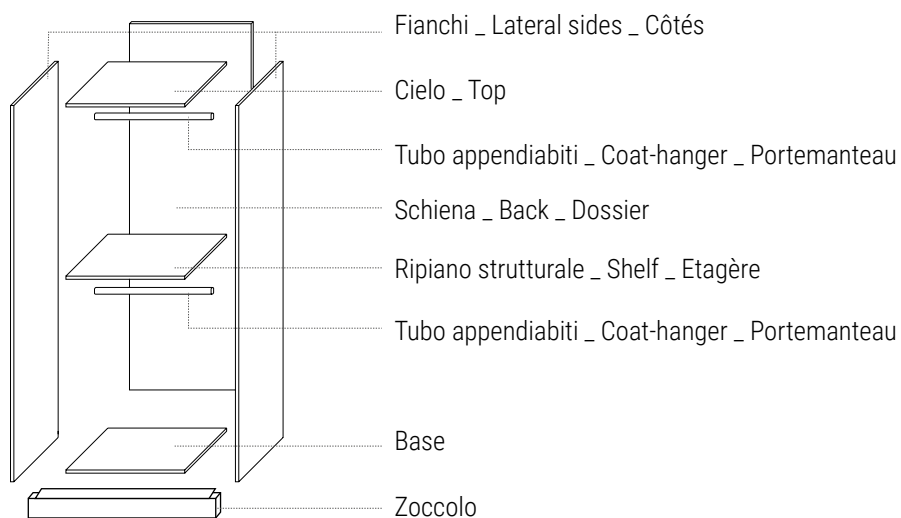

ESPLOSO ARMADIO

ESEMPIO ARMADIO