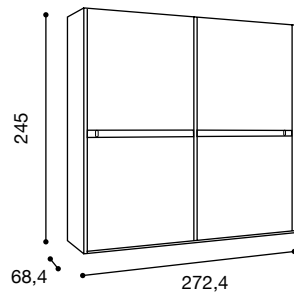

Tutti gli armadi scorrevoli sono comprensivi di rallentatori e parapolvere

ARMADI SCORREVOLI H. 245 ANTE MAXI

Baffo

m³ 0,64

Moon

m³ 0,64

PFGRSC08

1.609,00