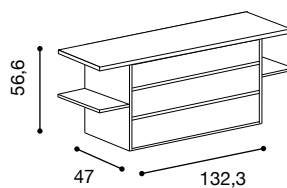

Cassettiera Maxi

m³ 0,082