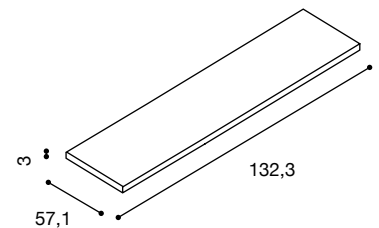

m³ 0,027

PFGRAR26

70,00

PFGRAR28

165,00

PFGRAR30

50,00

Tutti gli armadi scorrevoli sono comprensivi di rallentatori e parapolvere