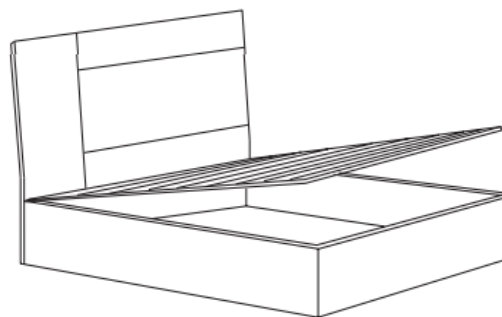

Letto Whippy contenitore

PFWHLT03 € 470,00 NUOVO LETTO CONTENITORE
H. 110 L. 170 P. 202,6 M³ 0,256