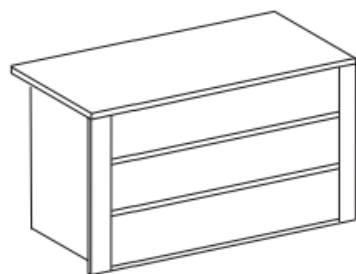

*Cassettiera interna
per armadio 3/a scorrevole*

PFWHAR07

€ 143,00

H. 56,6 L. 78,9 P. 47

M³ 0,07