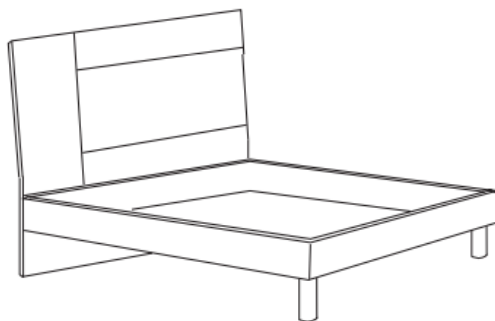

*Ripiano da 90
per armadio 3/a scorrevole*

PFWHAR09

€ 34,00

H. 1,8 L. 79 P. 49,4

M³ 0,008

WHIPPY Collection

Letto Whippy

PFWHLT02 € 194,00
H. 110 L. 170 P. 202,6 M³ 0,102