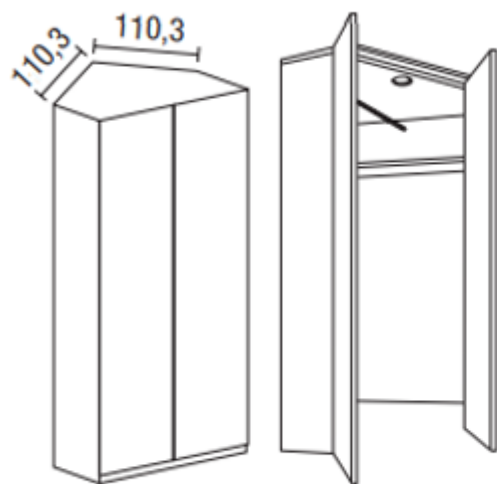

WHIPPY Collection

Coppia fianchi esterni

PFWHM001 € 79,00
H. 245 L. 1,80 P. 51,5 M³ 0,052

Coppia tramezzi

PFWHM002 € 83,00
H. 245 L. 1,80 P. 49,6 M³ 0,05

Tramezzo singolo

PFWHM003 € 45,00
H. 245 L. 1,80 P. 49,6 M³ 0,025

PFWHM004 € 97,00
H. 245 L. 38,7 P. 53,3 M³ 0,048

PFWHM005 € 155,00
H. 245 L. 87,60 P. 60,8 M³ 0,086

WHIPPY Collection

PFWHM006 € 685,00
H. 245 L. 110,3 x 110,3 P. 53,3 M³ 0,308

Cassettiera interna

PFGRM003 € 143,00
H. 56,60 L. 74,80 P. 47 M³ 0,064