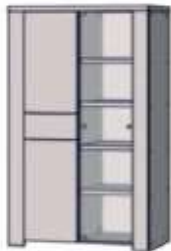

CLPK231 chest
W x H x D (cm)
143,8/86,6/41,3

€428

CLPK24 chest
W x H x D (cm)
168,8 / 82,8 / 50,3

€396

CLPK27 chest
W x H x D (cm)
188,8 / 82,8 / 50,3

€518

CLPK45 Cabinet
W x H x D (cm)
134 / 156,4 / 50,3

€574

CLPT12 TV unit
W x H x D (cm)
124,1 / 41,1 / 50,3

€273

CLPT14 TV unit
W x H x D (cm)
168,8 / 41,1 / 50,3

€186

CLPV94 display cabinet
W x H x D (cm)
110,5 / 196,9 / 50,3

€524

CLPH02 wall shelf
W x H x D (cm)
168,4 / 40,4 / 28

€160

CLPB25 desk
W x H x D (cm)
160 / 72,2 / 60

€432

CLPT24 table
W x H x D (cm)
180 / 76 / 89

€304

CLPR88 shelf unit
W x H x D (cm)
90,4 / 186,3 / 41,3

€245

CLPS44 cabinet
W x H x D (cm)
90,4 / 121,2 / 41,3

€315

CLPR40 shelf unit
W x H x D (cm)
90,4 / 121,2 / 41,3

€182

CLPF88 cabinet with lockable doors
W x H x D (cm)
65,5 / 178 / 1,5

€117

CLPT60 desk
W x H x D (cm)
160 / 72,2 / 80

€198

CLPT40 desk
W x H x D (cm)
140 / 72,2 / 80